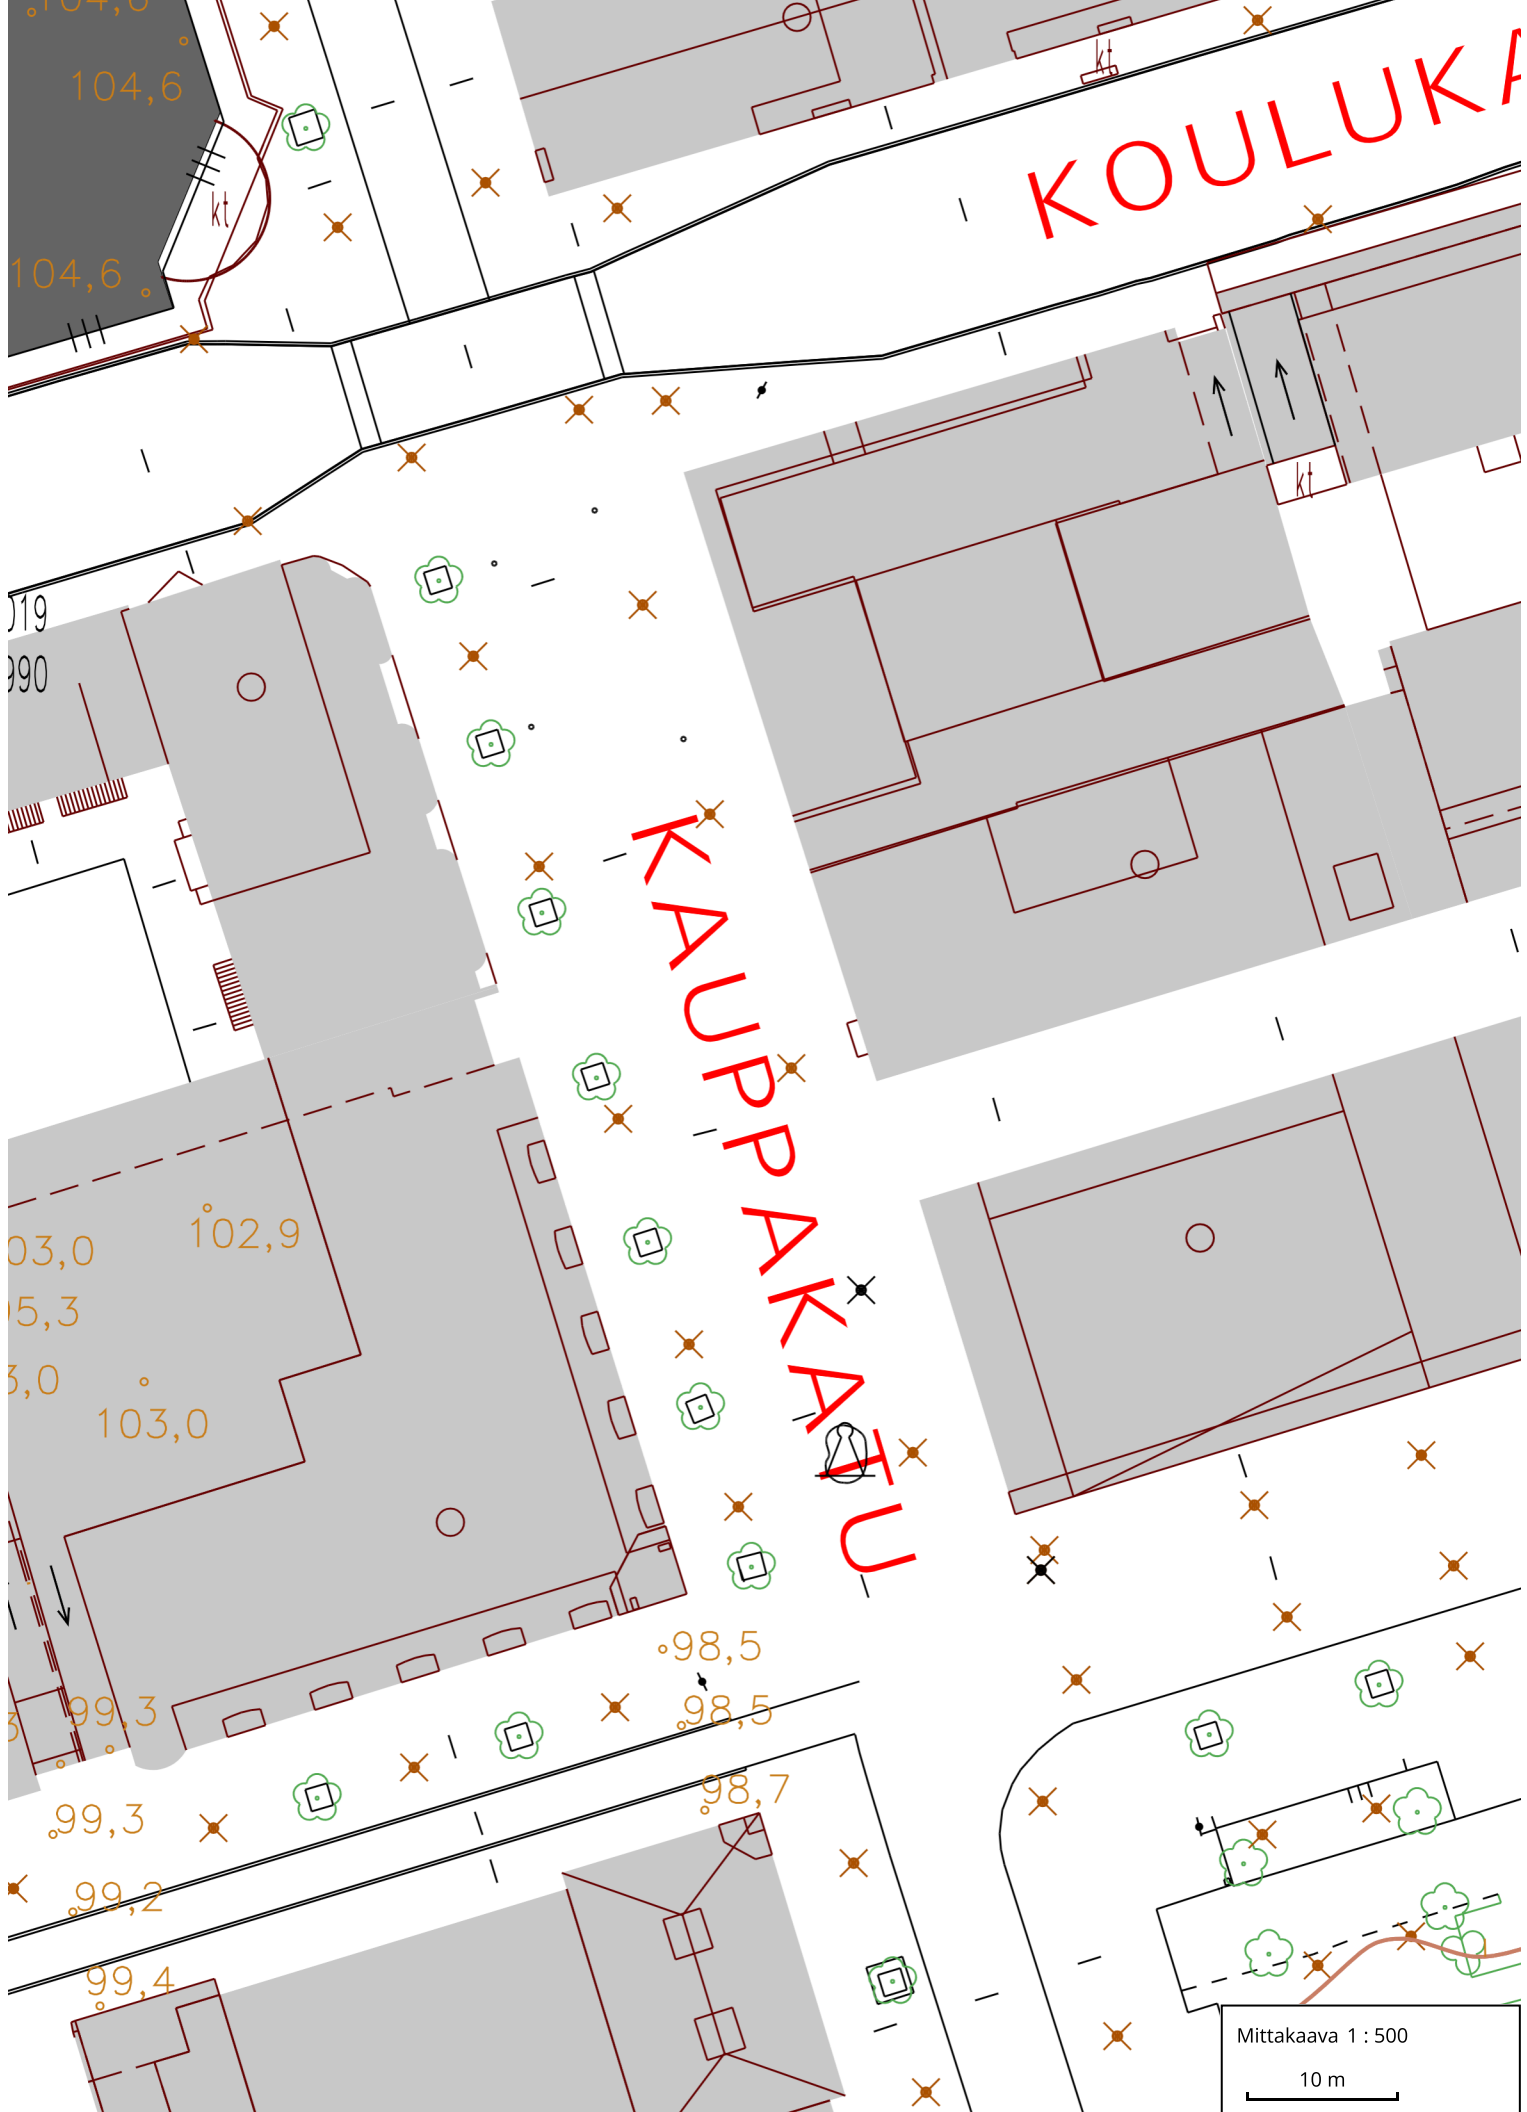

KOULUKA

KAUPPAKATU

Mittakaava 1 : 500
10 m